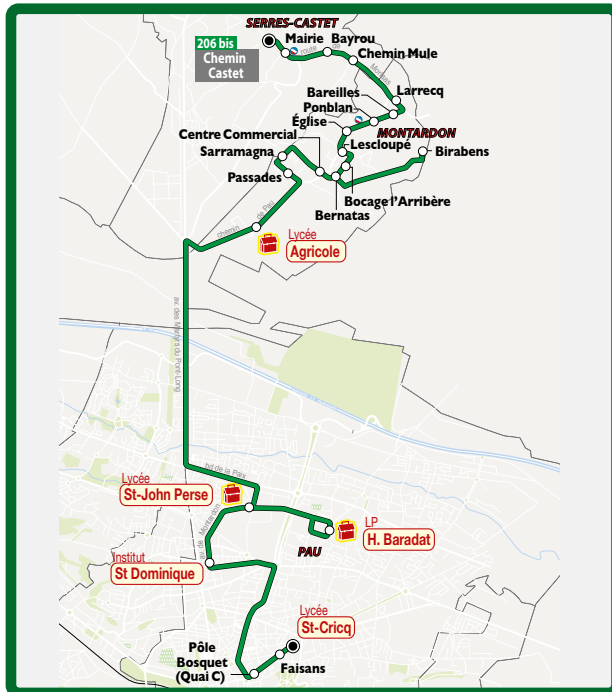

Arrêts desservis	du LUN au SAM Aller	MER Retour	LUN, MAR, JEU et VEN Retour
SERRES-CASTET Chemin Castet	-	13:12	19:00
Mairie de Serres-Castet	-	13:10	18:58
Bayrou	-	13:08	18:57
Chemin Mule	-	13:06	18:56
Larreccq	-	13:04	18:54
Bareilles	-	13:03	18:53
Poublan	-	13:02	18:52
Eglise	-	13:01	18:51
Lescloupé	-	13:00	18:50
Bocage l'Arribère	-	12:59	18:49
Bernatas	-	12:58	18:48
Birabens	7:07	12:55	18:45
Centre Commercial (a)	07:12 (a)	12:52	18:42
Sarramagna	7:14	12:50	18:40
Passades	7:16	12:46	18:38
Lycée Agricole	7:18	12:45	18:36
Lycée St John Perse	7:30	12:15	(b)
LP H. Baradat	7:32	12:17	(b)
St Dominique	(a)	12:37	18:24
PAU Bosquet Quai C (Lycée L. Barthou)	(a)	12:27	18:17
PAU Faisans (Lycée St Cricq)	(a)	12:25	18:15

(a) Arrêt Centre Commercial correspondance avec le Scolaris 206 pour St Dominique, Bosquet, Faisans

(b) Retour avec le Scolaris 206